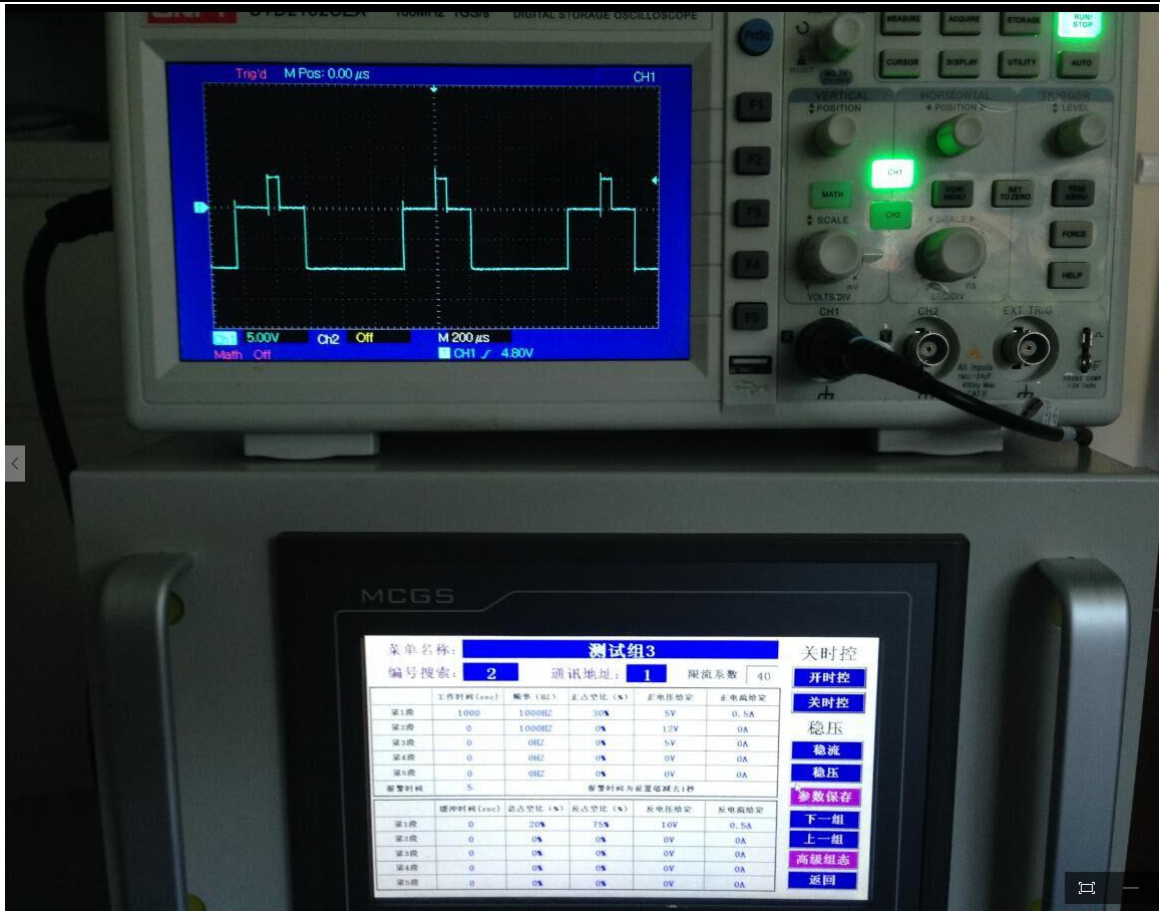

单脉冲电源输出波形图

双脉冲调制正负宽度不对称，高度不对称波形

双脉冲调制正负高度对称，宽度不对称波形

双脉冲调制正负高度对称，宽度对称波形

双脉冲调制正向及负向纯直流波形