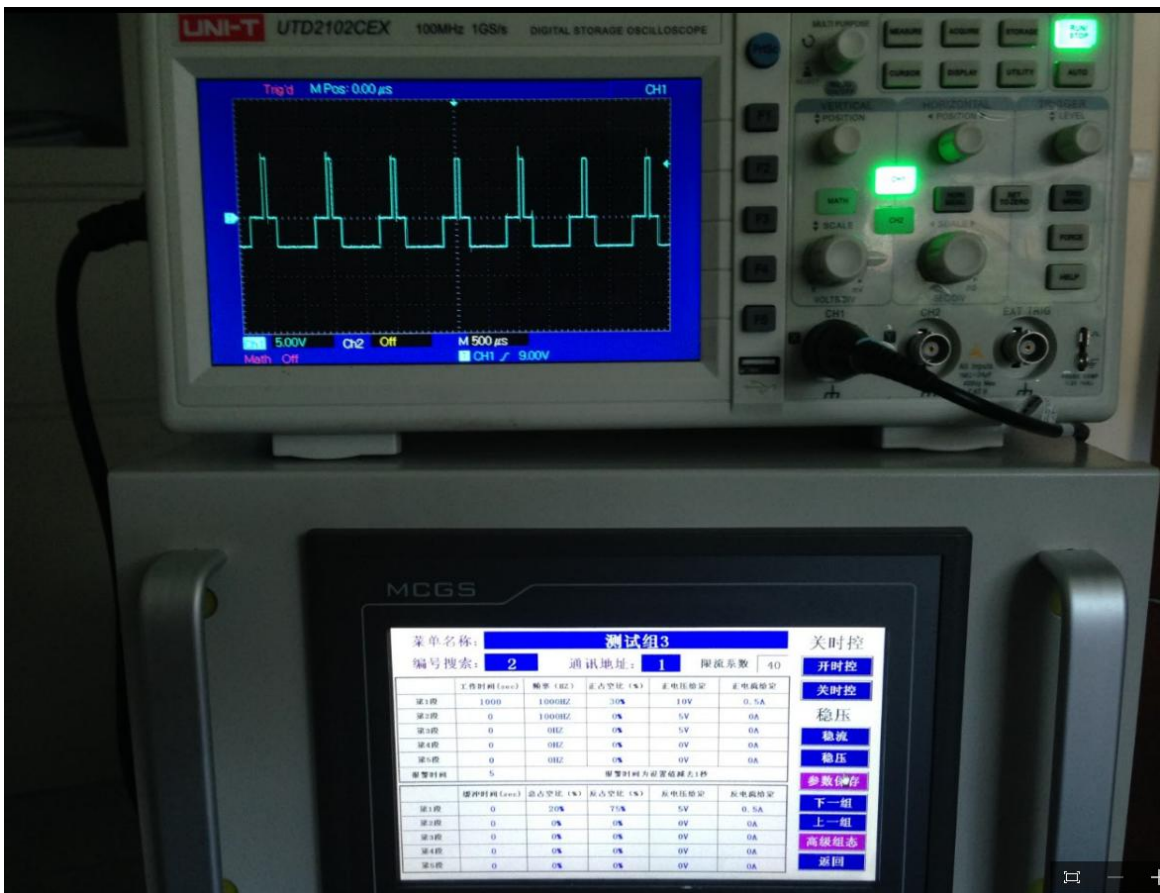

单脉冲电源输出波形图

双脉冲调制正负宽度不对称，高度不对称波形

双脉冲调制正负高度对称，宽度不对称波形

双脉冲调制正负高度对称，宽度对称波形

双脉冲调制正向及负向纯直流波形