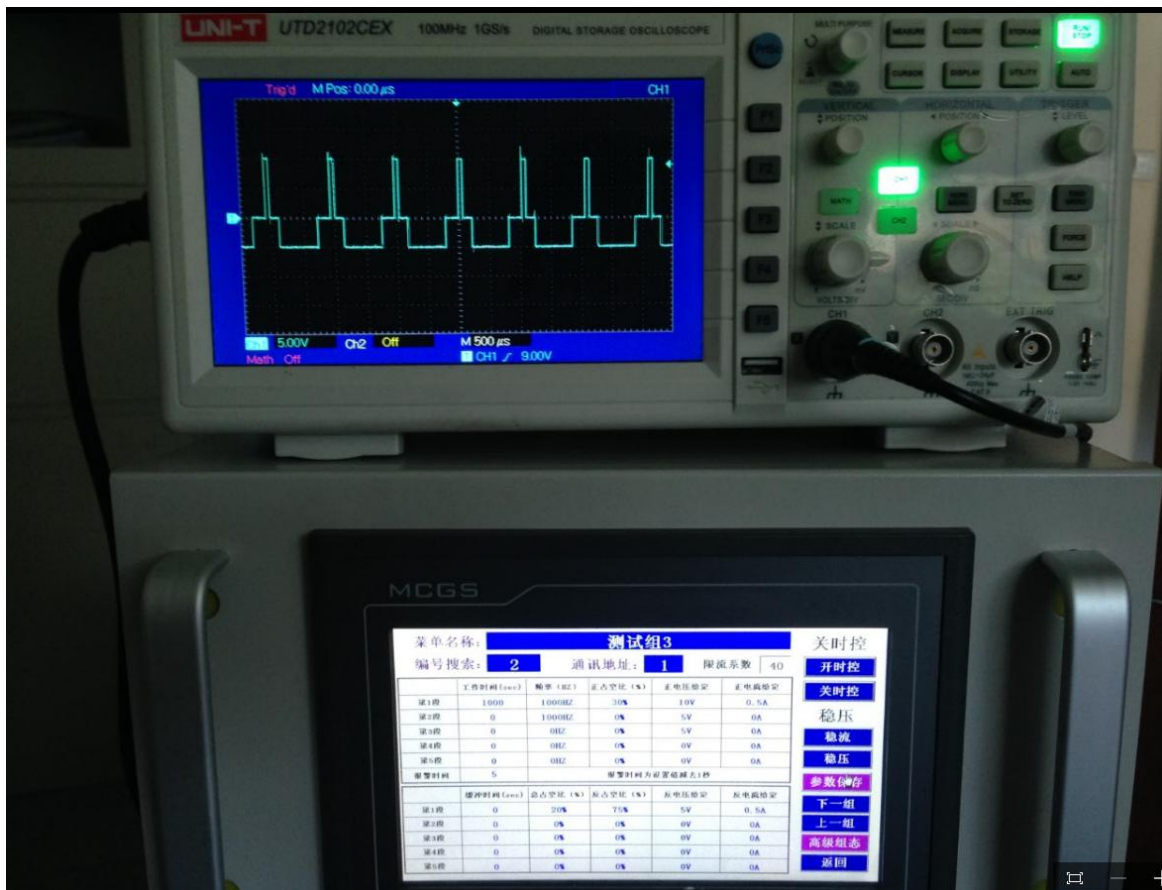

单脉冲电源输出波形图

双脉冲调制正负宽度不对称，高度不对称波形

双脉冲调制正负高度对称，宽度不对称波形

双脉冲调制正负高度对称，宽度对称波形

双脉冲调制正向及负向纯直流波形