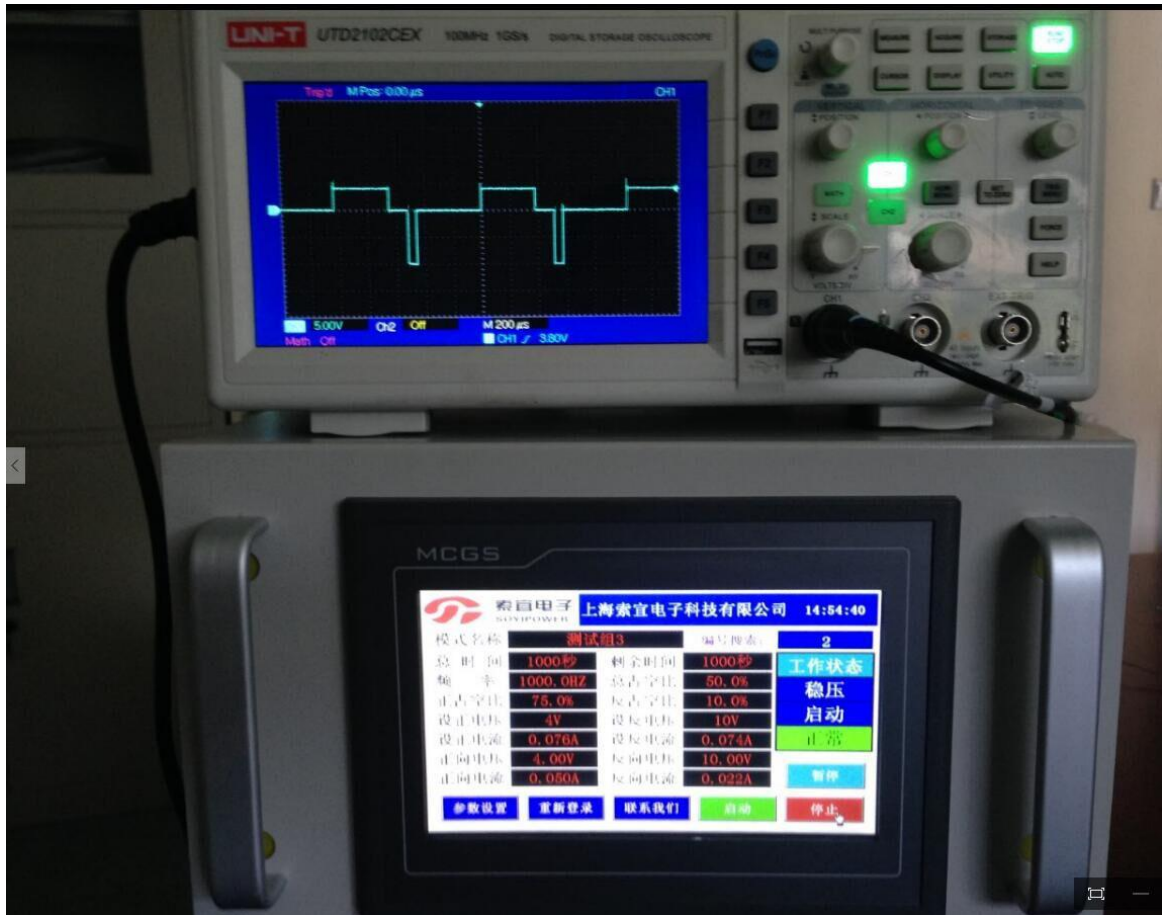

单脉冲电源输出波形图

双脉冲调制正负宽度不对称，高度不对称波形

双脉冲调制正负高度对称，宽度不对称波形

双脉冲调制正负高度对称，宽度对称波形

双脉冲调制正向及负向纯直流波形