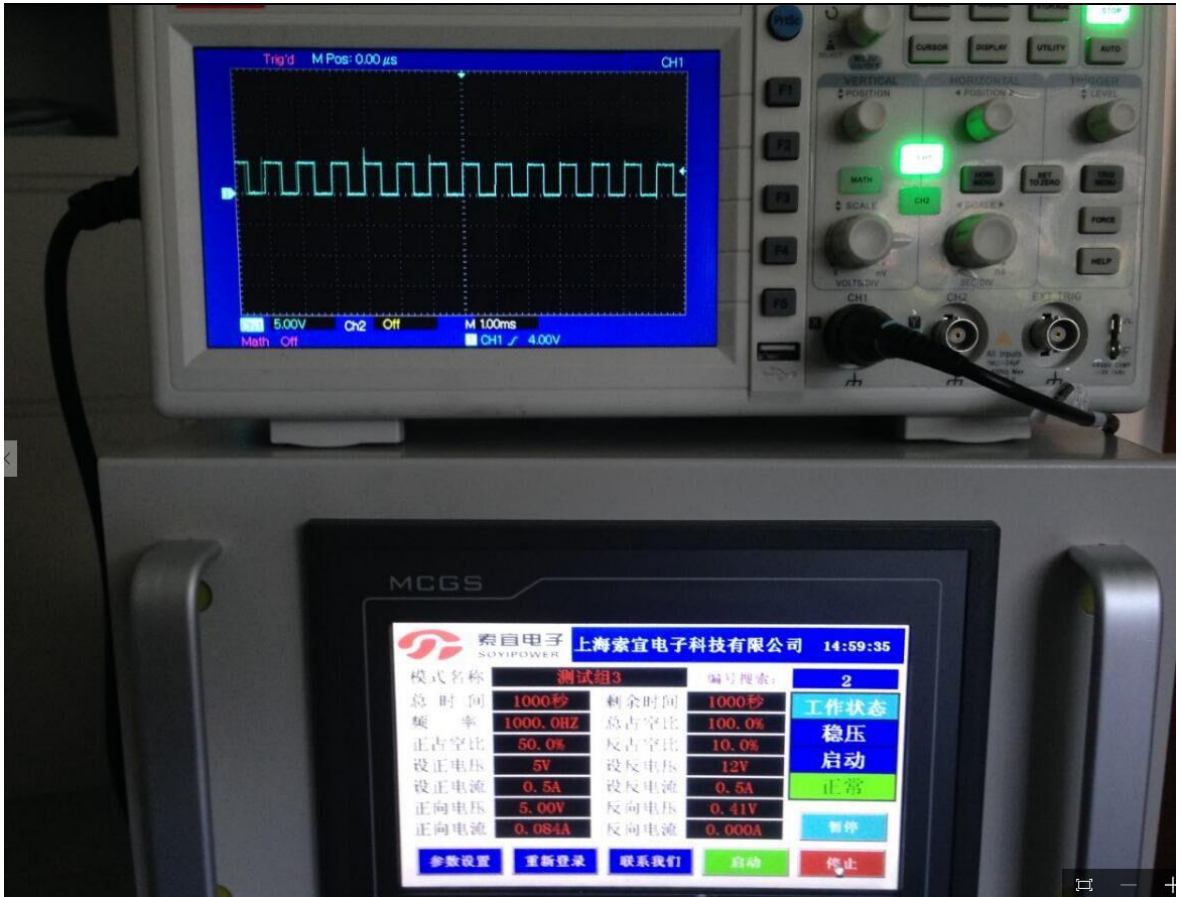

单脉冲电源输出波形图

双脉冲调制正负宽度不对称，高度不对称波形

双脉冲调制正负高度对称，宽度不对称波形

双脉冲调制正负高度对称，宽度对称波形

双脉冲调制正向及负向纯直流波形