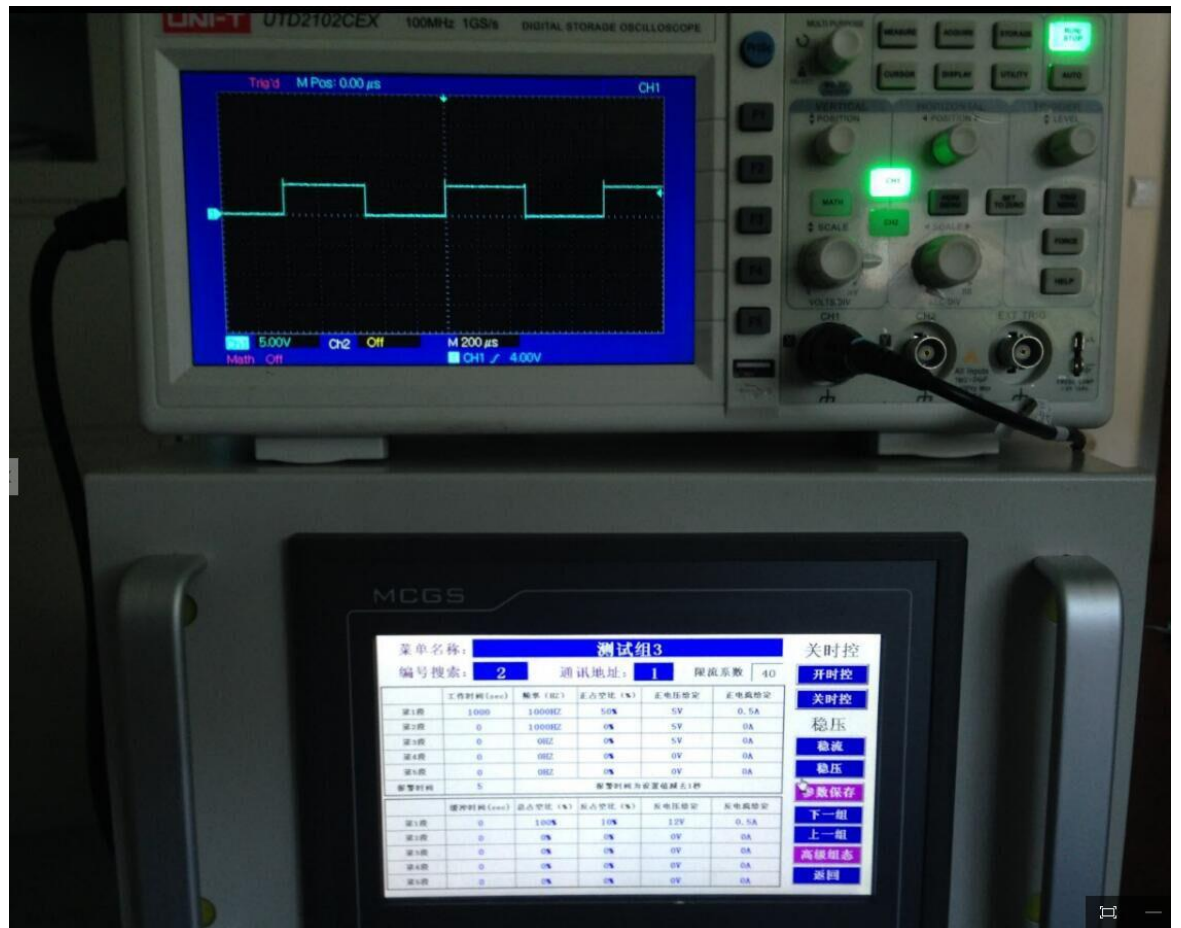

单脉冲电源输出波形图

双脉冲调制正负宽度不对称，高度不对称波形

双脉冲调制正负高度对称，宽度不对称波形

双脉冲调制正负高度对称，宽度对称波形

双脉冲调制正向及负向纯直流波形